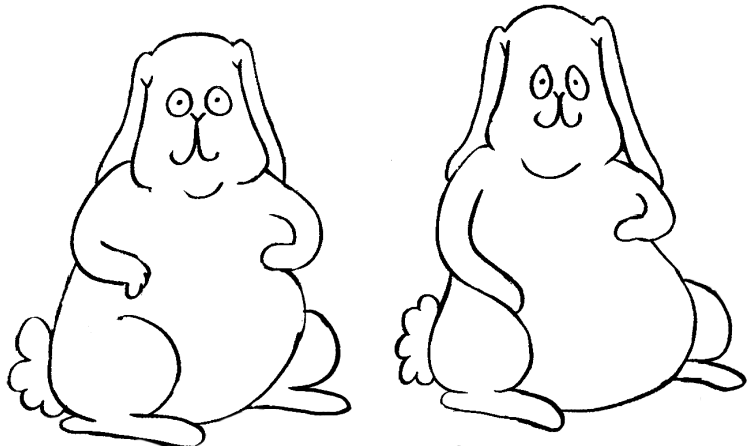

PAPPA KANIN

MAMMA KANIN

Mamma och pappa ser likadana ut förutom att mamma har ögonfransar. De har också olika tillbehör: pappa har kockmössa och stort förkläde, medan mammas förkläde är litet.

Kan du rita dit detaljerna på mamma och pappa?

STORASYSTER KANIN

Storasyster ser ungefär ut som mamma och pappa förutom att hon inte har några tillbehör. Dessutom är hennes ögon annorlunda. Kan du rita Storasysters ögon?

STOREBROR KANIN

Storebror skiljer sig från de andra genom att han har väldigt lång hals. Här kan du rita dit hans hals.

LILLASYSTER KANIN

och LILLEBROR KANIN

...ser typ exakt likadana ut, förutom att Lillasyster har en rosett i håret. Öva mer på att rita Lillebror på nästa sida! →

TESTA RITA LÄSKIGA ÖGON PÅ DESSA MONSTER: